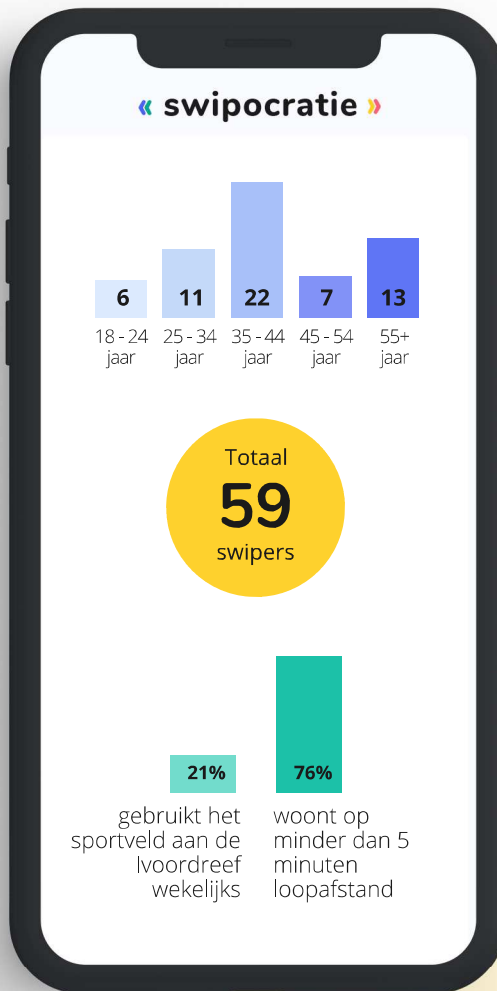

Swipocratie Ivoordreef

Zie hier de resultaten die zijn opgehaald uit de peiling van SWIPOCRATIE in de Ivoordreef. Heb jij vragen of opmerkingen neem dan contact met ons op via www.ivoordreef.nl.

Mate van belangrijkheid op aanwezigheid

■ = Belangrijk ■ = Niet belangrijk

Dilemma's

Sferen

Stellingen

Sportveld

86% wil graag om plek om te sporten

60% wil graag een ontmoetingsplek voor jongeren

96% vindt dat het speelveld 's avonds verlicht moet zijn

Plein

68% wil graag een plek voor de natuur

91% vindt dat er veel zwerfafval is rondom de Ivoordreef

87% vindt contact met buurtbewoners belangrijk