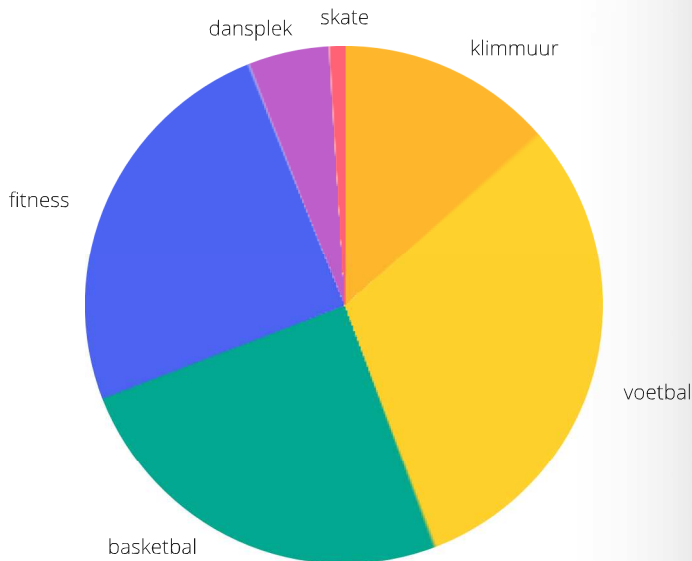

■ = Belangrijk ■ = Niet belangrijk

Dilemma's

Sferen

Stellingen

Sportveld

86% wil graag om plek om te sporten

60% wil graag een ontmoetingsplek voor jongeren

96% vindt dat het speelveld 's avonds verlicht moet zijn

Plein

68% wil graag een plek voor de natuur

91% vindt dat er veel zwerfafval is rondom de Ivoordreef

87% vindt contact met buurtbewoners belangrijk